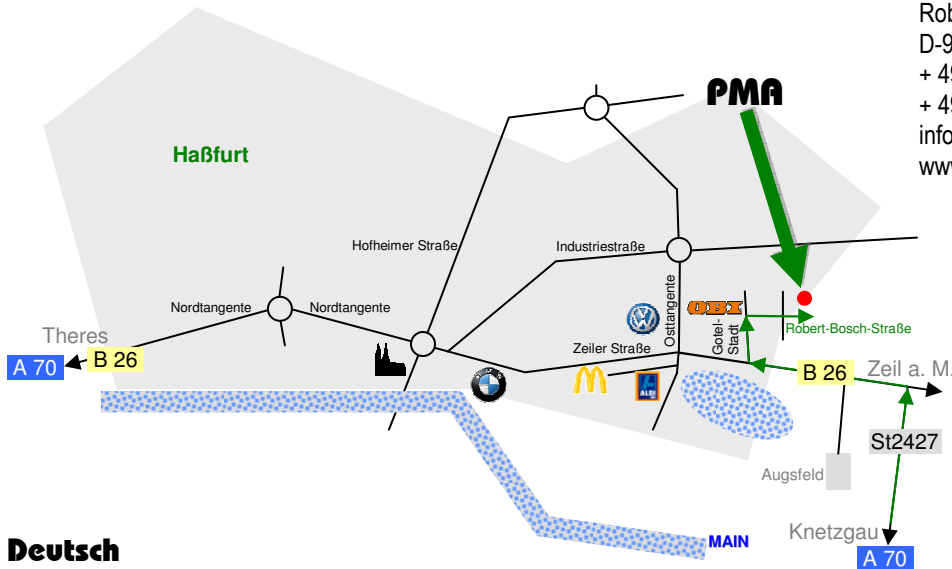

## How to get to PMA Germany

Die Adresse ist u.U. nicht in Navigationssystemen enthalten!

The address might not be in navigation systems!

GPS: 50°01'55.8" N – 10°32'45.7" O

CABLE PROTECTION  
KABELSCHUTZTECHNIK

### Deutsch

- Fahren Sie auf die A70 Schweinfurt ↔ Bamberg.
- Nutzen Sie die Ausfahrt 11 in Richtung Haßfurt („St2427“).
- Bleiben Sie auf der „St2427“ bis zum Ende und biegen Sie links ab auf die „B26“ in Richtung Haßfurt.
- Nach ca. 1 km sehen Sie auf der rechten Seite einen OBI-Markt (noch vor dem Ortseingang der Stadt Haßfurt).
- Biegen Sie rechts ab in die Straße „Gotelstadt“ in Richtung OBI.
- Biegen Sie noch einmal rechts ab in die „Robert-Bosch-Straße“.
- Sie finden PMA am Ende der Straße auf der linken Seite.
- Herzlich Willkommen bei PMA !

### English

- From the A70 Schweinfurt ↔ Bamberg.
- Take Exit number 11 towards Haßfurt (“St2427”).
- Stay on the “St2427” right to its end then turn left onto the “B26” still in the direction of Haßfurt
- After approximately 1 km you will see on the right hand side an OBI hardware store. (Before you reach the sign marking the beginning of the town Haßfurt).
- Turn right here into the “Gotelstadt” street towards the OBI centre.
- Turn right again into the “Robert-Bosch-Straße”.
- You will find PMA at the end of the road on the left hand side.
- Welcome to PMA !

#### Time of travel (by car)

Würzburg	⇒ PMA	0:45 h
Nürnberg	⇒ PMA	1:15 h
Frankfurt	⇒ PMA	2:30 h
Stuttgart	⇒ PMA	3:00 h
München	⇒ PMA	3:30 h
Hannover	⇒ PMA	4:30 h
Berlin	⇒ PMA	5:00 h