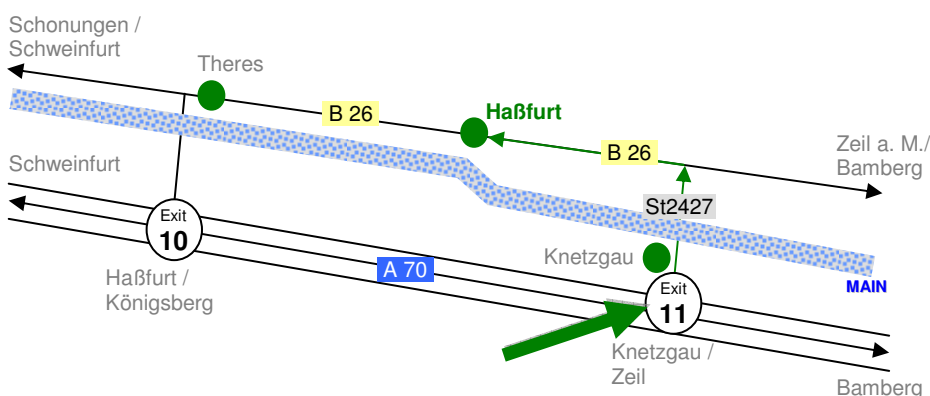

Anfahrt zur PMA Deutschland GmbH

How to get to PMA Germany

Die Adresse ist u.U. nicht in Navigationssystemen enthalten!

The address might not be in navigation systems!

GPS: 50°01'55.8" N – 10°32'45.7" O

CABLE PROTECTION
KABELSCHUTZTECHNIK

PMA Deutschland GmbH

Robert-Bosch-Strasse 7

D-97437 Haßfurt

+ 49 / 95 21 / 9 57 71-0 (phone)

+ 49 / 95 21 / 9 57 71-11 (fax)

info@pma-de.com

www.pma-de.com

Deutsch

- Fahren Sie auf die A70 Schweinfurt ↔ Bamberg.
- Nutzen Sie die Ausfahrt 11 in Richtung Haßfurt („St2427“).
- Bleiben Sie auf der „St2427“ bis zum Ende und biegen Sie links ab auf die „B26“ in Richtung Haßfurt.
- Nach ca. 1 km sehen Sie auf der rechten Seite einen OBI-Markt (noch vor dem Ortseingang der Stadt Haßfurt).
- Biegen Sie rechts ab in die Straße „Gotelstadt“ in Richtung OBI.
- Biegen Sie noch einmal rechts ab in die „Robert-Bosch-Straße“.
- Sie finden PMA am Ende der Straße auf der linken Seite.
- Herzlich Willkommen bei PMA !

English

- From the A70 Schweinfurt ↔ Bamberg.
- Take Exit number 11 towards Haßfurt (“St2427”).
- Stay on the “St2427” right to its end then turn left onto the “B26” still in the direction of Haßfurt
- After approximately 1 km you will see on the right hand side an OBI hardware store. (Before you reach the sign marking the beginning of the town Haßfurt).
- Turn right here into the “Gotelstadt” street towards the OBI centre.
- Turn right again into the “Robert-Bosch-Straße”.
- You will find PMA at the end of the road on the left hand side.
- Welcome to PMA !

*Gute Anreise!
Have a good trip!*