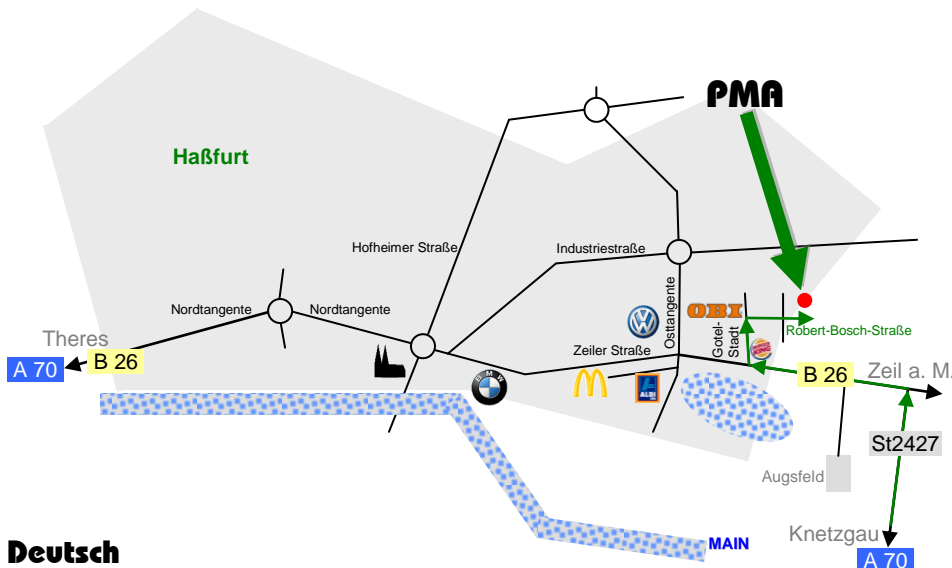

Anfahrt zur PMA Deutschland GmbH

How to get to PMA Germany

Die Adresse ist u.U. nicht in Navigationssystemen enthalten!

The address might not be in navigation systems!

GPS: 50°01'55.8" N – 10°32'45.7" O

PMA Deutschland GmbH

Robert-Bosch-Straße 7

D-97437 Haßfurt

+ 49 / 95 21 / 9 57 71-0 (phone)

+ 49 / 95 21 / 9 57 71-11 (fax)

info@pma-de.com

www.pma-de.com

Deutsch

- Fahren Sie auf die A70 Schweinfurt ↔ Bamberg.
- Nutzen Sie die Ausfahrt 11 in Richtung Haßfurt („St2427“).
- Bleiben Sie auf der „St2427“ bis zum Ende und verlassen Sie den Kreisell an der zweiten Ausfahrt auf die „B26“ in Richtung Haßfurt.
- Nach ca. 1 km sehen Sie auf der rechten Seite einen „Burger King“ (noch vor dem Ortseingang der Stadt Haßfurt).
- Biegen Sie am „Burger King“ rechts ab in die Straße „Godelstatt“ in Richtung „OBI“.
- Biegen Sie noch einmal rechts ab in die „Robert-Bosch-Straße“.
- Sie finden PMA am Ende der Straße auf der linken Seite.
- Herzlich Willkommen bei PMA !

*Gute Anreise!
Have a good trip!*

English

- From the A70 Schweinfurt ↔ Bamberg.
- Take Exit number 11 towards Haßfurt (“St2427”).
- Stay on the “St2427” right to its end then use the second exit in the roundabout onto the “B26” still in the direction of Haßfurt
- After approximately 1 km you will see on the right hand side a “Burger King Restaurant”. (Before you reach the sign marking the beginning of the town Haßfurt).
- Turn right at the “Burger King” into the “Godelstatt” street towards the “OBI centre”.
- Turn right again into the “Robert-Bosch-Straße”.
- You will find PMA at the end of the road on the left hand side.
- Welcome to PMA !