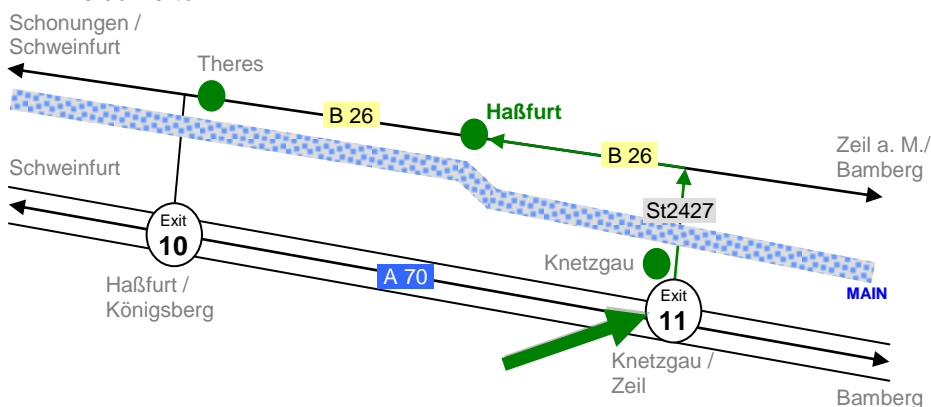

Anfahrt zur PMA Deutschland GmbH

How to get to PMA Germany

Die Adresse ist u.U. nicht in Navigationssystemen enthalten!

The address might not be in navigation systems!

GPS: 50°01'55.8" N – 10°32'45.7" O

PMA Deutschland GmbH

Robert-Bosch-Straße 7

D-97437 Haßfurt

+ 49 / 95 21 / 9 57 71-0 (phone)

+ 49 / 95 21 / 9 57 71-11 (fax)

info@pma-de.com

www.pma-de.com

Deutsch

- Fahren Sie auf die A70 Schweinfurt ↔ Bamberg.
- Nutzen Sie die Ausfahrt 11 in Richtung Haßfurt („St2427“).
- Bleiben Sie auf der „St2427“ bis zum Ende und verlassen Sie den Kreisell an der zweiten Ausfahrt auf die „B26“ in Richtung Haßfurt.
- Nach ca. 1 km sehen Sie auf der rechten Seite einen „Burger King“ (noch vor dem Ortseingang der Stadt Haßfurt).
- Biegen Sie am „Burger King“ rechts ab in die Straße „Godelstatt“ in Richtung „OBI“.
- Biegen Sie noch einmal rechts ab in die „Robert-Bosch-Straße“.
- Sie finden PMA am Ende der Straße auf der linken Seite.
- Herzlich Willkommen bei PMA !

*Gute Anreise!
Have a good trip!*

English

- From the A70 Schweinfurt ↔ Bamberg.
- Take Exit number 11 towards Haßfurt (“St2427”).
- Stay on the “St2427” right to its end then use the second exit in the roundabout onto the “B26” still in the direction of Haßfurt
- After approximately 1 km you will see on the right hand side a “Burger King Restaurant”. (Before you reach the sign marking the beginning of the town Haßfurt).
- Turn right at the “Burger King” into the “Godelstatt” street towards the “OBI centre”.
- Turn right again into the “Robert-Bosch-Straße”.
- You will find PMA at the end of the road on the left hand side.
- Welcome to PMA !