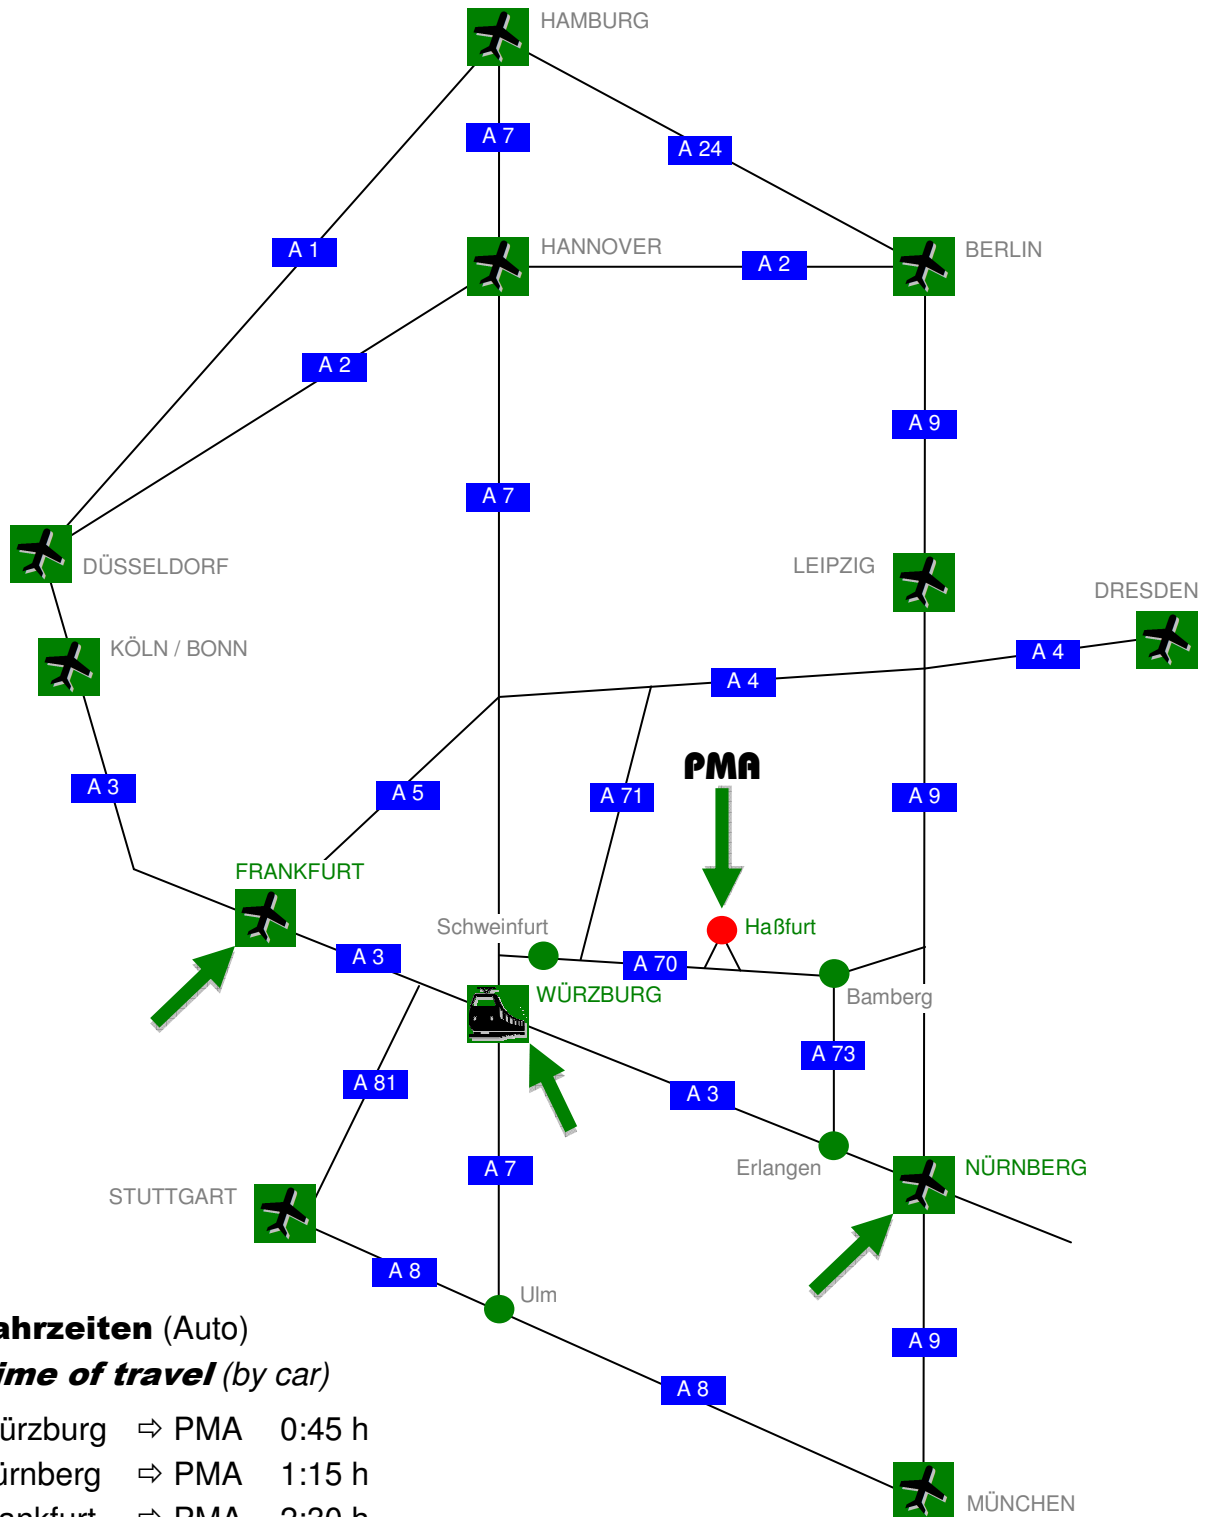

### Deutsch

- Fahren Sie auf die A70 Schweinfurt ↔ Bamberg.
- Nutzen Sie die Ausfahrt 11 in Richtung Haßfurt („St2427“).
- Bleiben Sie auf der „St2427“ bis zum Ende und biegen Sie links ab auf die „B26“ in Richtung Haßfurt.
- Nach ca. 1 km sehen Sie auf der rechten Seite einen OBI-Markt (noch vor dem Ortseingang der Stadt Haßfurt).
- Biegen Sie rechts ab in die Straße „Gotelstadt“ in Richtung OBI.
- Biegen Sie noch einmal rechts ab in die „Robert-Bosch-Straße“.
- Sie finden PMA am Ende der Straße auf der linken Seite.
- Herzlich Willkommen bei PMA !

### English

- From the A70 Schweinfurt ↔ Bamberg.
- Take Exit number 11 towards Haßfurt (“St2427”).
- Stay on the “St2427” right to its end then turn left onto the “B26” still in the direction of Haßfurt
- After approximately 1 km you will see on the right hand side an OBI hardware store. (Before you reach the sign marking the beginning of the town Haßfurt).
- Turn right here into the “Gotelstadt” street towards the OBI centre.
- Turn right again into the “Robert-Bosch-Straße”.
- You will find PMA at the end of the road on the left hand side.
- Welcome to PMA !

## How to get to PMA Germany

Die Adresse ist u.U. nicht in Navigationssystemen enthalten!  
The address might not be in navigation systems!

GPS: 50°01'55.8" N – 10°32'45.7" O

#### Time of travel (by car)

Würzburg	⇒ PMA	0:45 h
Nürnberg	⇒ PMA	1:15 h
Frankfurt	⇒ PMA	2:30 h
Stuttgart	⇒ PMA	3:00 h
München	⇒ PMA	3:30 h
Hannover	⇒ PMA	4:30 h
Berlin	⇒ PMA	5:00 h